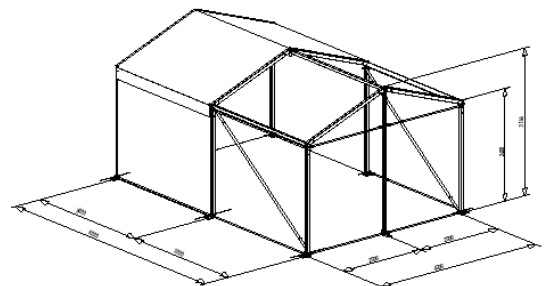

Preisliste

Für Zelte von 4 Meter Breite inkl. Auf und Abbau

Wir können Ihnen ein Zelt 4m x 3m zum Festpreis und ab einem
Zelt 4m x 6m bis zu einem Zelt 4m x 15m
zum jeweiligen Preis von 7,00 € je qm ohne Boden und 9,50 € je qm mit Boden
zuzüglich Mehrwertsteuer liefern

Größe	ohne Boden	mit Boden
4m x 3m = 12qm	120,00 €	160,00 €
4m x 6m = 24qm	168,00 €	228,00 €
4m x 9m = 36qm	252,00 €	342,00 €
4m x 12m = 48qm	336,00 €	456,00 €
4m x 15m = 60qm	420,00 €	570,00 €

Preise können je nach Auftragsvolumen nachverhandelt werden

Maximale Aufbaulänge : 4m x 15m = 60qm

**Transportkosten je nach Entfernung zum Aufstellungsort
vom Standort Wrestedt :**

bis 30 km   **Frei**
ab 30 km   **50 ct. je gefahrenem Km mal Faktor 4**
                         mal benötigte Fahrzeuge

Beispiel   **40 Km zu Aufbauort**
10 Km x 0,50ct. = 5,00 Euro x Faktor 4 = 20,00 Euro
                         mal benötigte Fahrzeuge